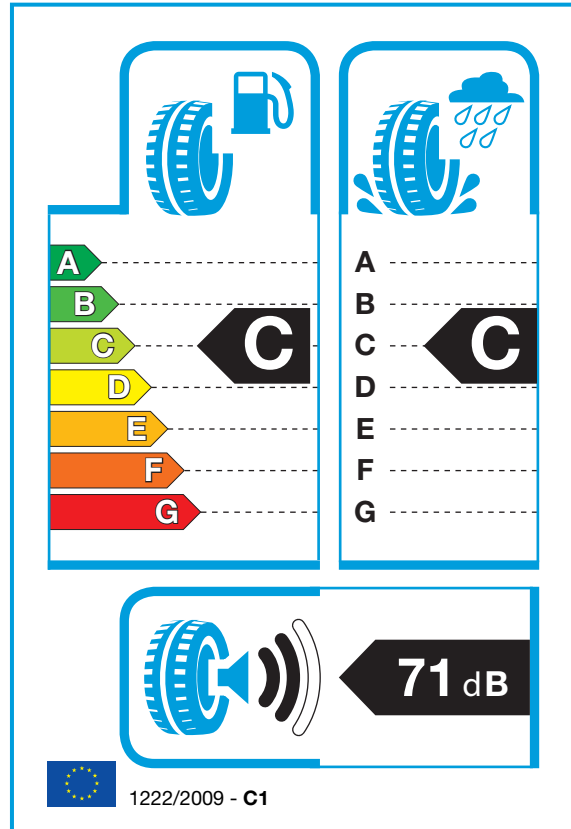

Volkswagen

EU-Reifenlabel

Teilenummer: ZTS 205 556 VS S20

12:59

14.02.19

205/55 R16 91V
Semperit Speed-Life 2

Teilenummer ZTS 205 556 VS S20

Absender: